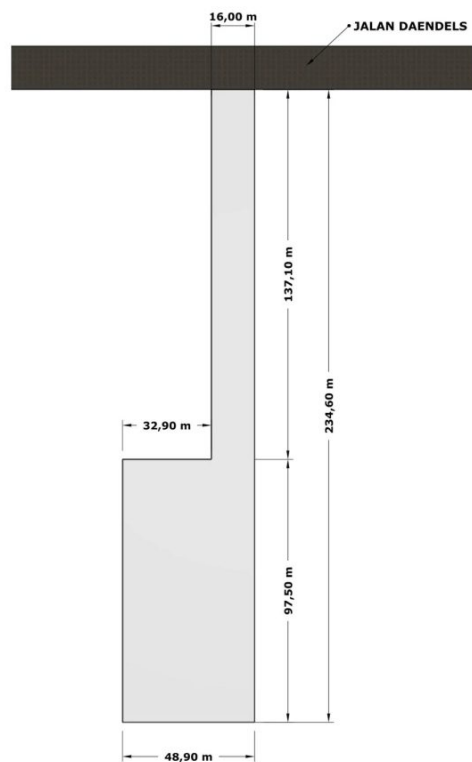

Foto 10 - Tanah Tepi Jalan Daendels Dekat Bandara YIA

Ringkasan

Harga: Rp 8,75 Miliar

Harga per m²: Rp 1,25 Juta

Kategori: Tanah

Transaksi: Dijual

Status: tersedia