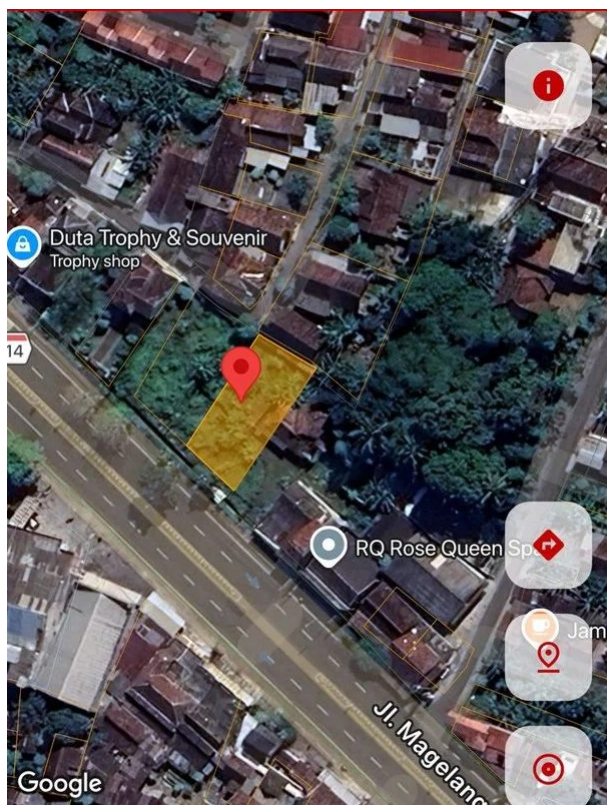

TanahRumahJogja - Detail Listing

Tanah Strategis Jalan Magelang Tridadi Sleman

<https://tanahrumahjogja.com/property/tanah-strategis-jalan-magelang-tridadi-sleman>

Foto Properti

Foto 1 - Tanah Strategis Jalan Magelang Tridadi Sleman

Foto 2 - Tanah Strategis Jalan Magelang Tridadi Sleman

Foto 3 - Tanah Strategis Jalan Magelang Tridadi Sleman

Foto 4 - Tanah Strategis Jalan Magelang Tridadi Sleman

Foto 5 - Tanah Strategis Jalan Magelang Tridadi Sleman

Spesifikasi

Luas Tanah: 410 m2

Luas Bangunan: -

Kamar Tidur: -

Kamar Mandi: -

Sertifikat: SHM/Freehold

Deskripsi

Tanah matang siap bangun di tepi Jalan Magelang, Tridadi, Sleman ini cocok untuk investasi komersial. Lokasinya berada di jalur utama provinsi dengan lalu lintas ramai, sehingga menarik untuk restoran, cafe, ruko, kantor layanan, atau unit usaha lain yang membutuhkan eksposur tinggi. Tanah memiliki luas 410 m2, lebar depan 14 meter, menghadap barat, serta row jalan sekitar 8 meter. Akses jalan yang lebar memudahkan kendaraan besar maupun pengunjung untuk parkir dan bermanuver.