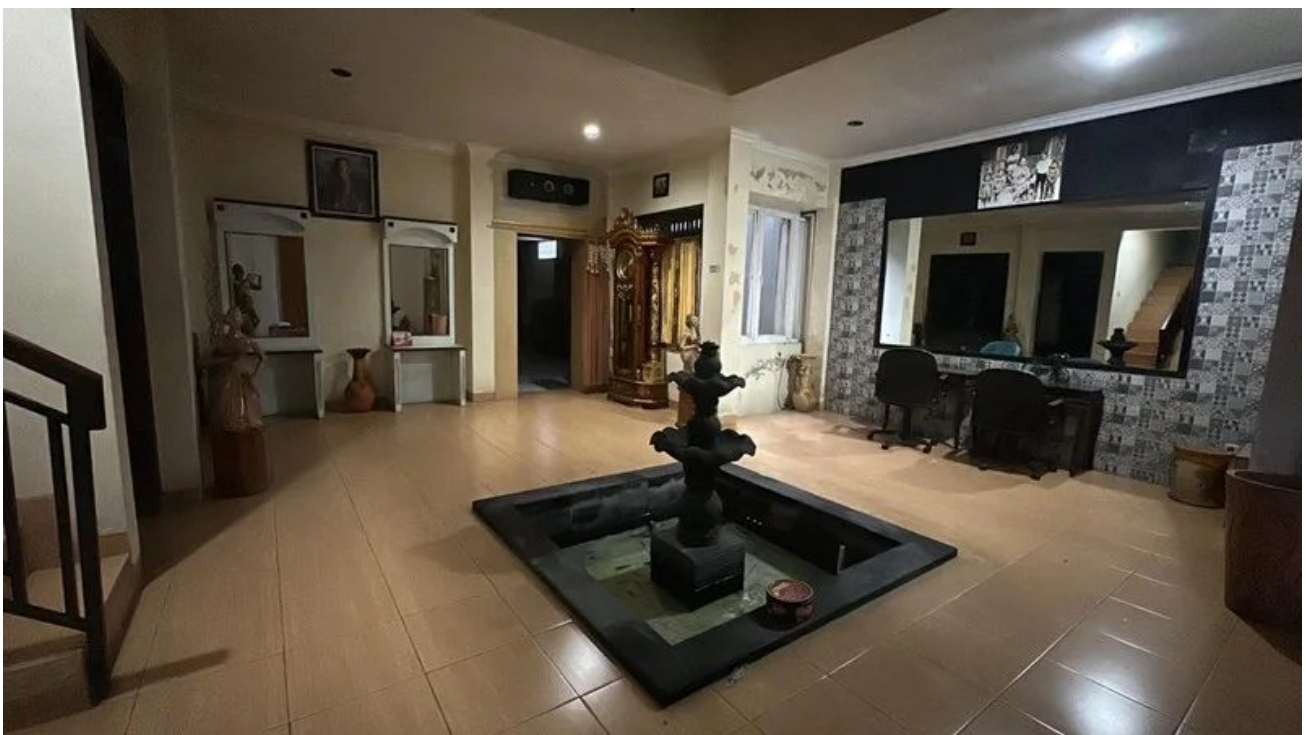

Foto 6 - Disewakan Ruko 3 Lantai Palagan Sariharjo Ngaglik Sleman

Ringkasan

Harga: Rp 110 Juta / thn

Kategori: Ruko/Komersial

Transaksi: Disewakan

Status: tersedia

Lokasi: Jalan Palagan Tentara Pelajar, Sariharjo, Ngaglik, Sleman

Area: Palagan - Sariharjo Ngaglik

Spesifikasi