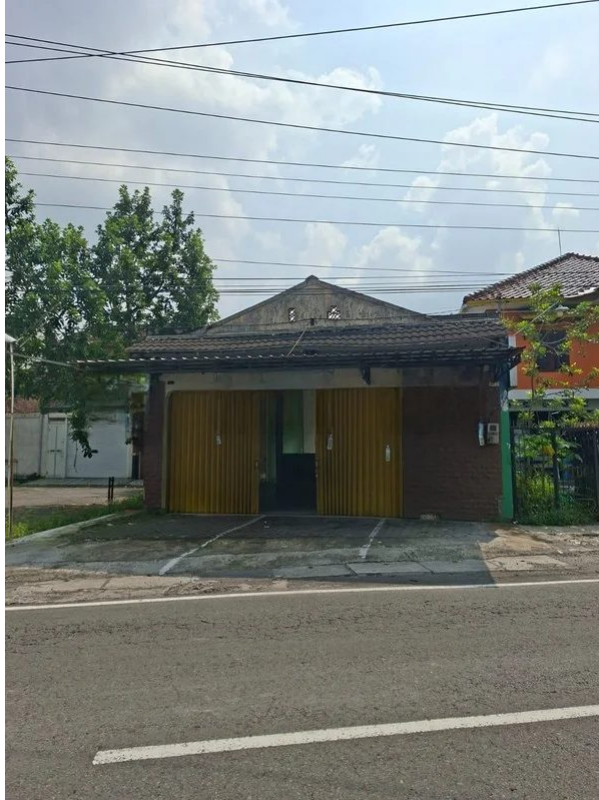

# TanahRumahJogja - Detail Listing

Sewa Ruko 2 Lantai Jalan Gito Gati Sleman

<https://tanahrumahjogja.com/property/sewa-ruko-2-lantai-jalan-gito-gati-sleman>

## Foto Properti

Foto 1 - Sewa Ruko 2 Lantai Jalan Gito Gati Sleman

Foto 2 - Sewa Ruko 2 Lantai Jalan Gito Gati Sleman

Foto 3 - Sewa Ruko 2 Lantai Jalan Gito Gati Sleman

Foto 4 - Sewa Ruko 2 Lantai Jalan Gito Gati Sleman

Foto 5 - Sewa Ruko 2 Lantai Jalan Gito Gati Sleman

Foto 6 - Sewa Ruko 2 Lantai Jalan Gito Gati Sleman

Foto 7 - Sewa Ruko 2 Lantai Jalan Gito Gati Sleman

Foto 8 - Sewa Ruko 2 Lantai Jalan Gito Gati Sleman

## Deskripsi

Ruko 2 lantai di Jalan Gito Gati Sleman ini cocok untuk usaha, kantor, toko, atau layanan jasa yang membutuhkan lokasi mudah dijangkau. Dengan LT 202 m2 dan LB 200 m2, properti ini menawarkan ruang usaha yang lega di kawasan Sleman. Harga sewa tercatat Rp 45 juta per tahun.