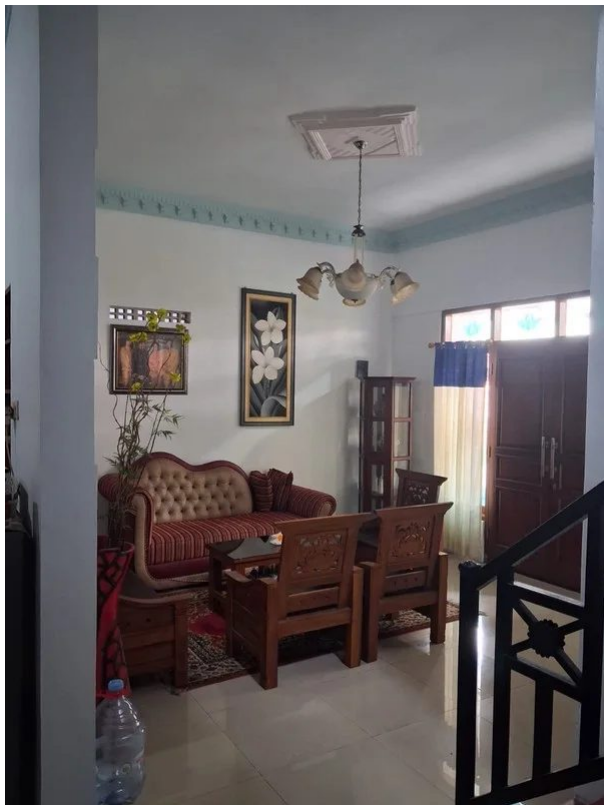

## Foto Properti

Foto 1 - Rumah dan Kost 26 Kamar Dekat UIN Sunan Kalijaga

Foto 2 - Rumah dan Kost 26 Kamar Dekat UIN Sunan Kalijaga

Foto 3 - Rumah dan Kost 26 Kamar Dekat UIN Sunan Kalijaga

Foto 4 - Rumah dan Kost 26 Kamar Dekat UIN Sunan Kalijaga

Foto 5 - Rumah dan Kost 26 Kamar Dekat UIN Sunan Kalijaga

Foto 6 - Rumah dan Kost 26 Kamar Dekat UIN Sunan Kalijaga

Foto 7 - Rumah dan Kost 26 Kamar Dekat UIN Sunan Kalijaga

Foto 8 - Rumah dan Kost 26 Kamar Dekat UIN Sunan Kalijaga

Foto 9 - Rumah dan Kost 26 Kamar Dekat UIN Sunan Kalijaga

Foto 10 - Rumah dan Kost 26 Kamar Dekat UIN Sunan Kalijaga

## Deskripsi

Rumah dan kost 26 kamar di area strategis sekitar UIN Sunan Kalijaga ini cocok untuk investor yang mencari aset sewa aktif di kawasan kampus Jogja. Lokasinya dekat akses jalan raya, pusat belanja, dan beberapa kampus besar sehingga potensi okupansi kost tetap menarik. Data spesifikasi mencatat properti memiliki luas tanah 509 m2 dan luas bangunan 639 m2, dengan total 31 kamar tidur dan 16 kamar mandi pada tabel spesifikasi. Area parkir dapat menampung sekitar 3 mobil dan 20 motor, dengan kondisi semi furnished.