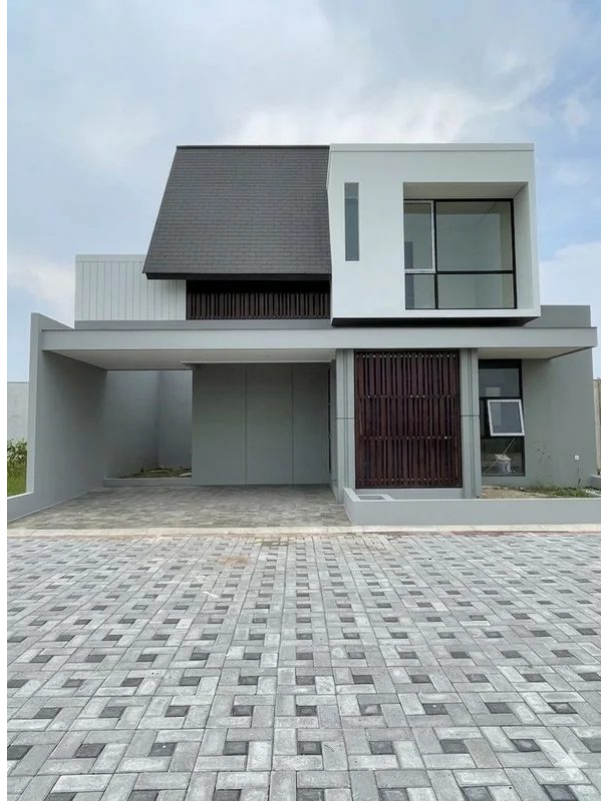

TanahRumahJogja - Detail Listing

Rumah Baru 2 Lantai Grand Vista Sidoarum Sleman

<https://tanahrumahjogja.com/property/rumah-baru-2-lantai-grand-vista-sidoarum-sleman>

Foto Properti

Foto 1 - Rumah Baru 2 Lantai Grand Vista Sidoarum Sleman

Foto 2 - Rumah Baru 2 Lantai Grand Vista Sidoarum Sleman

Foto 3 - Rumah Baru 2 Lantai Grand Vista Sidoarum Sleman

Foto 4 - Rumah Baru 2 Lantai Grand Vista Sidoarum Sleman

Foto 5 - Rumah Baru 2 Lantai Grand Vista Sidoarum Sleman

Foto 6 - Rumah Baru 2 Lantai Grand Vista Sidoarum Sleman

Foto 7 - Rumah Baru 2 Lantai Grand Vista Sidoarum Sleman

Ringkasan

Harga: Rp 1,55 Miliar

Kategori: Rumah

Transaksi: Dijual

Status: tersedia

Lokasi: Sidoarum, Sleman, Daerah Istimewa Yogyakarta

Rumah baru 2 lantai di Grand Vista Sidoarum ini cocok untuk keluarga yang mencari hunian modern di kawasan berkembang Sleman. Paket harga mulai Rp 1,55 miliar menggunakan LT 109 m² dan LB 109 m². Tersedia pilihan unit lain dalam rentang harga Rp 1,55 miliar sampai Rp 2,05 miliar, sehingga calon pembeli bisa menyesuaikan kebutuhan ruang dan budget.